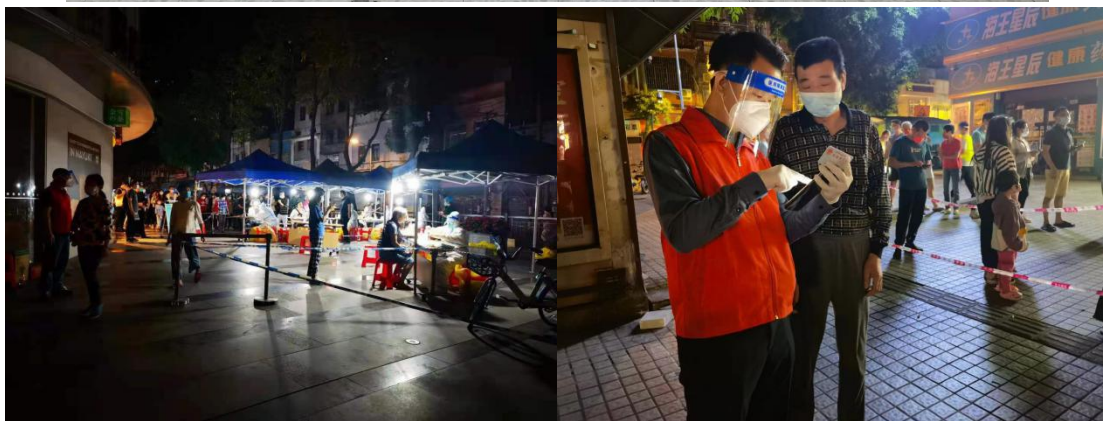

## ——持续奋战在社区防控一线的“广酒力量”

全力以赴、齐撑羊城

不获全胜决不轻言成功，不获全胜决不收兵

纵然山河无恙，不敌世间真情

我们坚信，在大家的共同努力下，

这场战“疫”我们必将取得胜利！

生命重于泰山，疫情就是命令。抗击疫情的关键时刻，广州酒家集团党委按照市委统一部署，迅速响应，第一时间研究部署，制定对口支援方案，举全集团之力动员集结精兵、调遣强将，组建党员突击队、党员预备队员近 300 名，他们闻令而动、向令而行，以铁军的担当，与烈日同行，星月为伴，与社区工作人员和医护人员并肩作战，携手逆行，全力支援白云区、荔湾区疫情防控工作，累计已安全、高效、有序服务 8 万余名居民完成核酸检测工作，全力以赴助力广州打赢疫情歼灭战。

### 闻令而动，一夜成军

冲锋的地方就是战场，出人、出力、出物……一线缺什么，我们就服务什么。4 月 8 日下午五点开始，“我们紧急需要志愿者开展核酸检测”，“晚上十点半我们马上需要开展核酸检测，需要 16 名志愿者，明天需要 40 名志愿……”

“这两天每天都需要 12 名志愿者去华林街派出所电话开展筛查……”时间就是生命，疫情就是责任。两天时间，广州酒家集团紧急征集党员突击队、预备队员 120 名，支援荔湾区金花街道、龙津街道、华林街道协助开展黄码核酸检测及维护秩序等工作，星夜奋战直至凌晨 3 点，有的志愿者协助组织居民到指定检测点进行采样、登记、贴标本二维码、维护核酸检测点现场秩序；有的穿上红马甲，协助派出所电话指引黄码人员前往检测点开展核酸检测，助力美好家园守护。

### 广酒职工，尽锐出战

“国有战，召必回，战必胜！”，“我报名，我住在白云区……”由于白云区疫情形势吃紧，广州酒家集团组织党员干部第一时间摸清居住在白云区的职工情况，广大党员职工干部立即请战，前往居住地社区报到。有的党员同志收到被封控通知后，立即加入志愿服务队伍，协助核酸检测、电话流调、上门登记，他们穿梭在小区中、楼道里，时刻都能看到志愿者们奔走的身影，全力以赴支援白云区打赢疫情防控阻击战。同时，集团各级党组织还派出党员干部及职工近30名职工下沉居住地所在社区和白云机场协助开展抗疫工作，他们负责排查涉疫地区重点人员，信息登记排查、指引核酸检测和走访商铺等各项防疫工作，用实际行动汇聚抗疫涓滴之力，共同守护人民群众的健康。